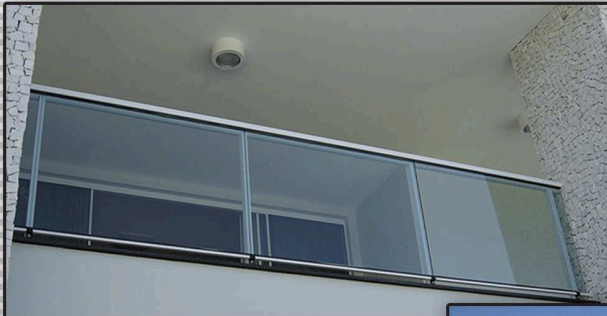

GUARDA CORPO

Guarda corpo panorâmico.