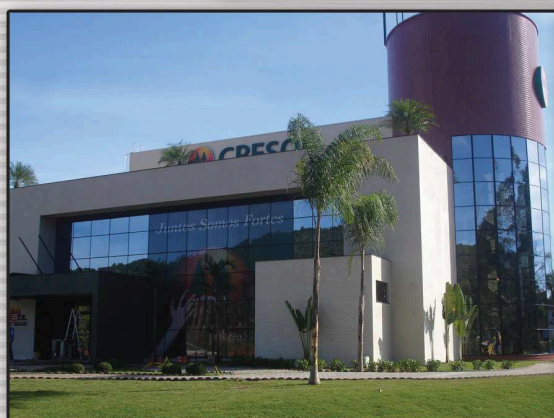

Fachada linha Cittá Due com vidro laminado refletivo prata.