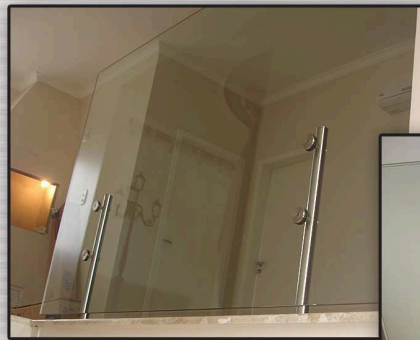

BAY-WINDOW

GUARDA CORPO

Esquadrias Mauriline — Valorizando cada design com exclusividade e qualidade.