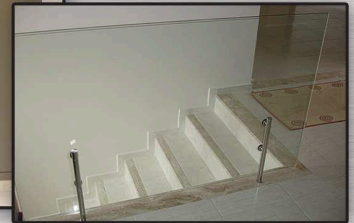

Guarda corpo com vidro temperado laminado e fixação com Sistema Diamont